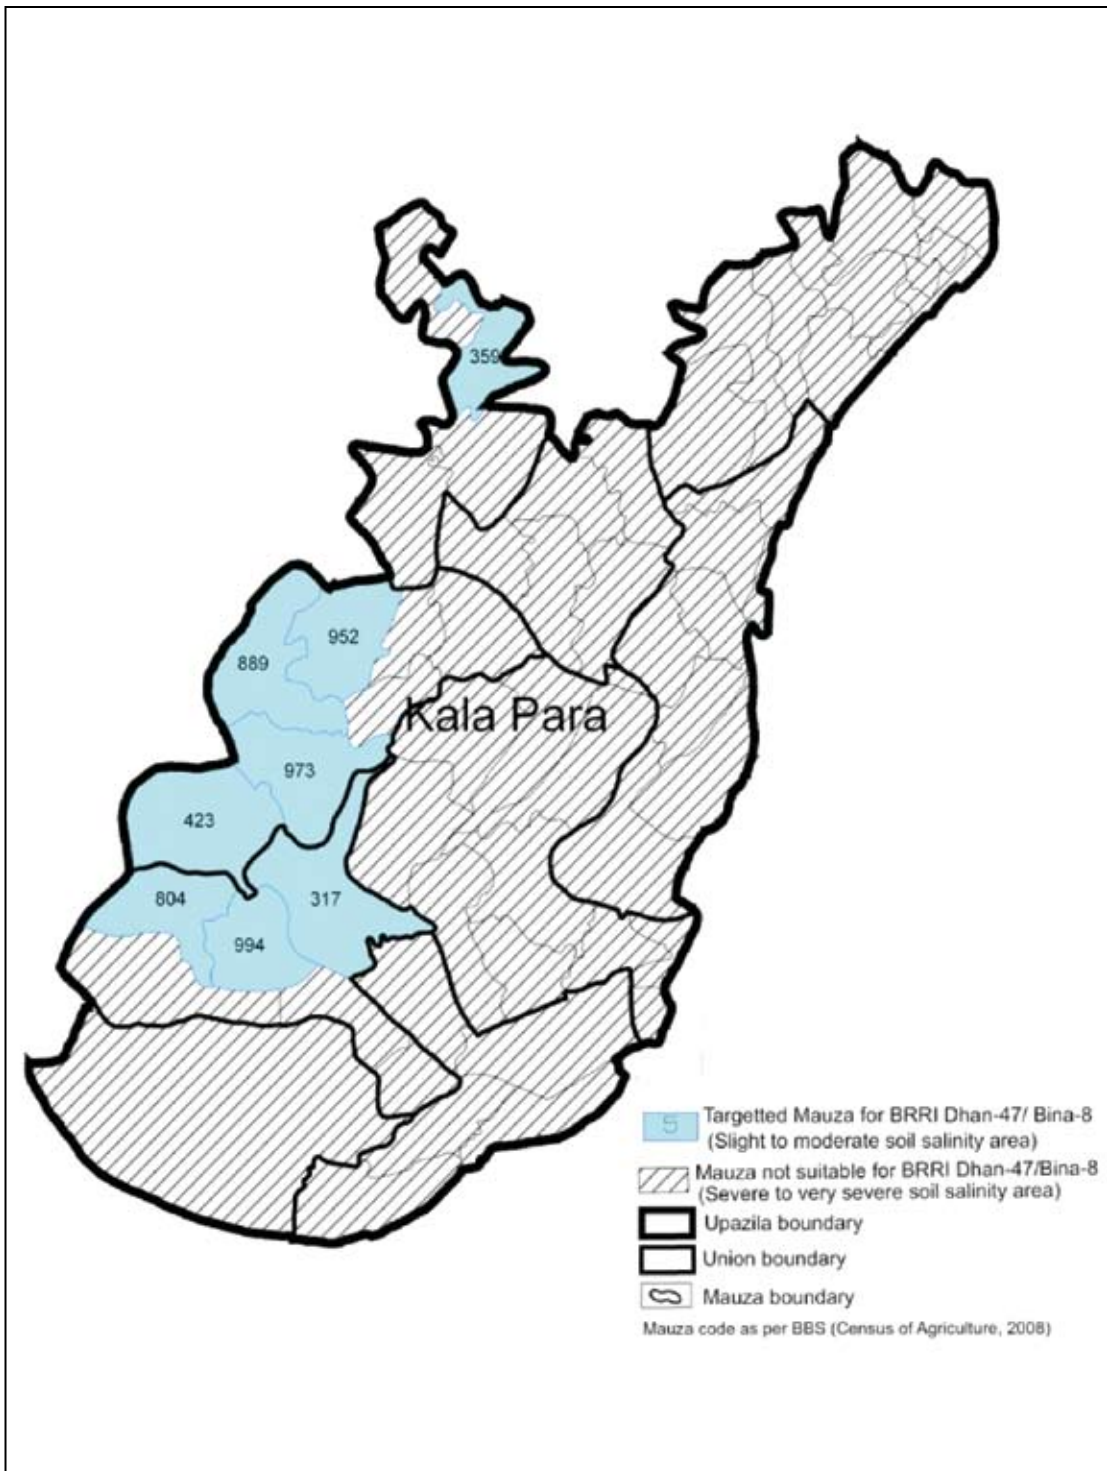

Map 4.51 Kala Para Upazila, Patuakhali District