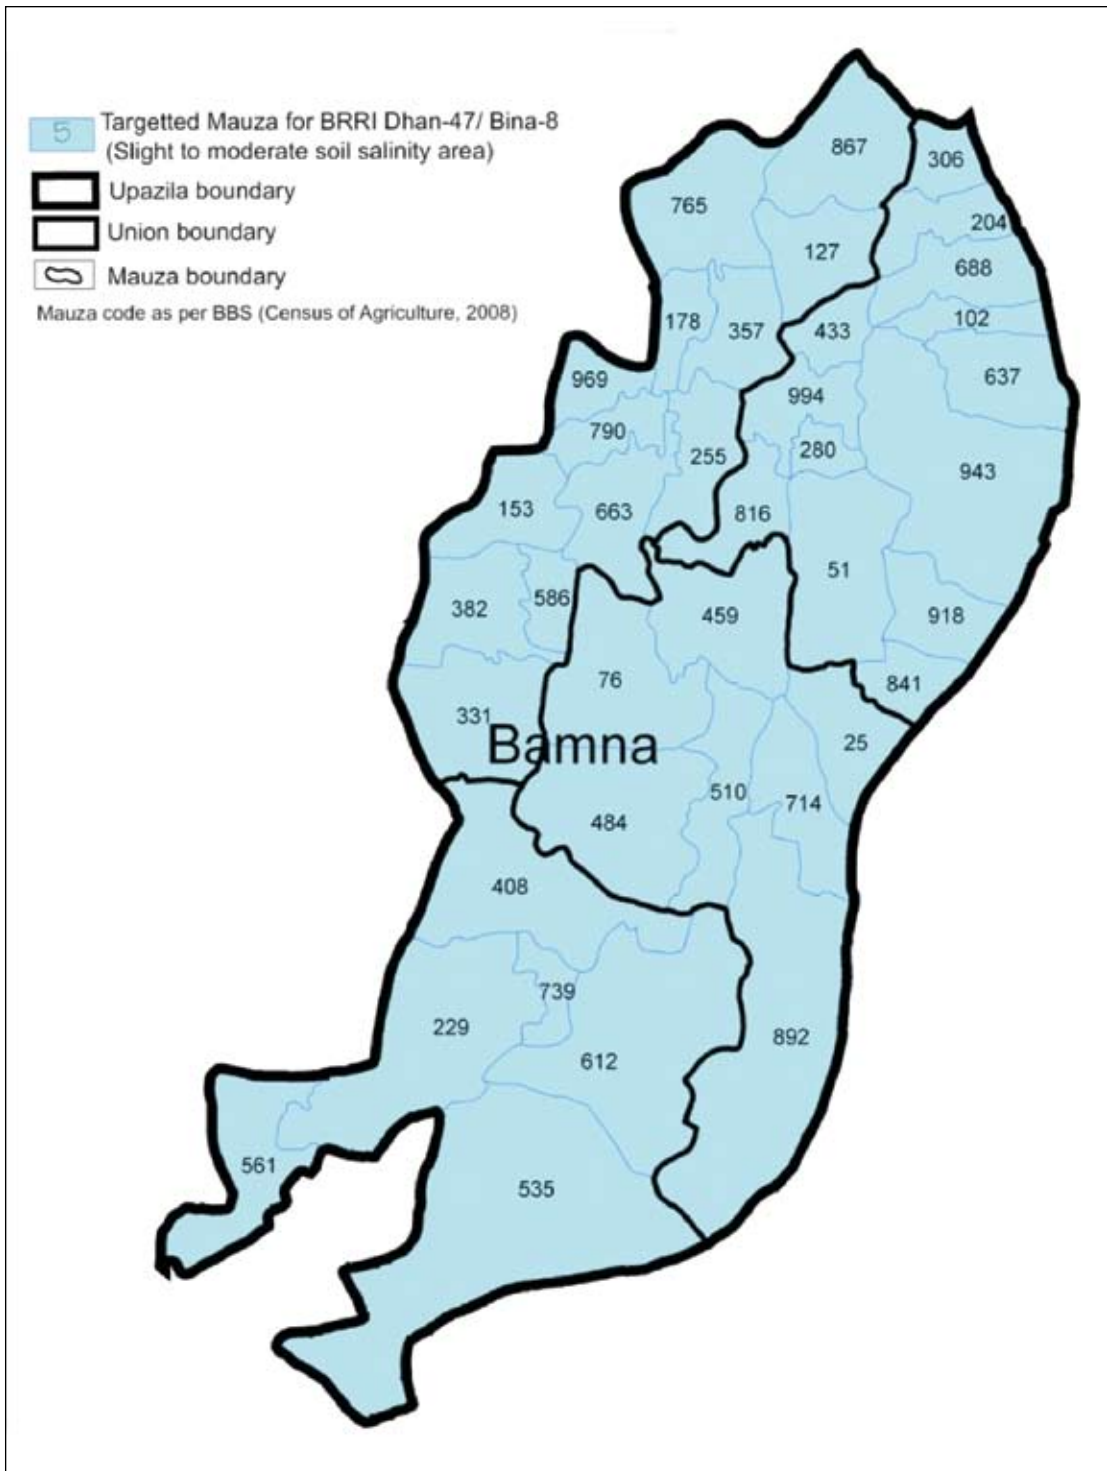

Map 4.11 Bamna Upazila, Barguna District