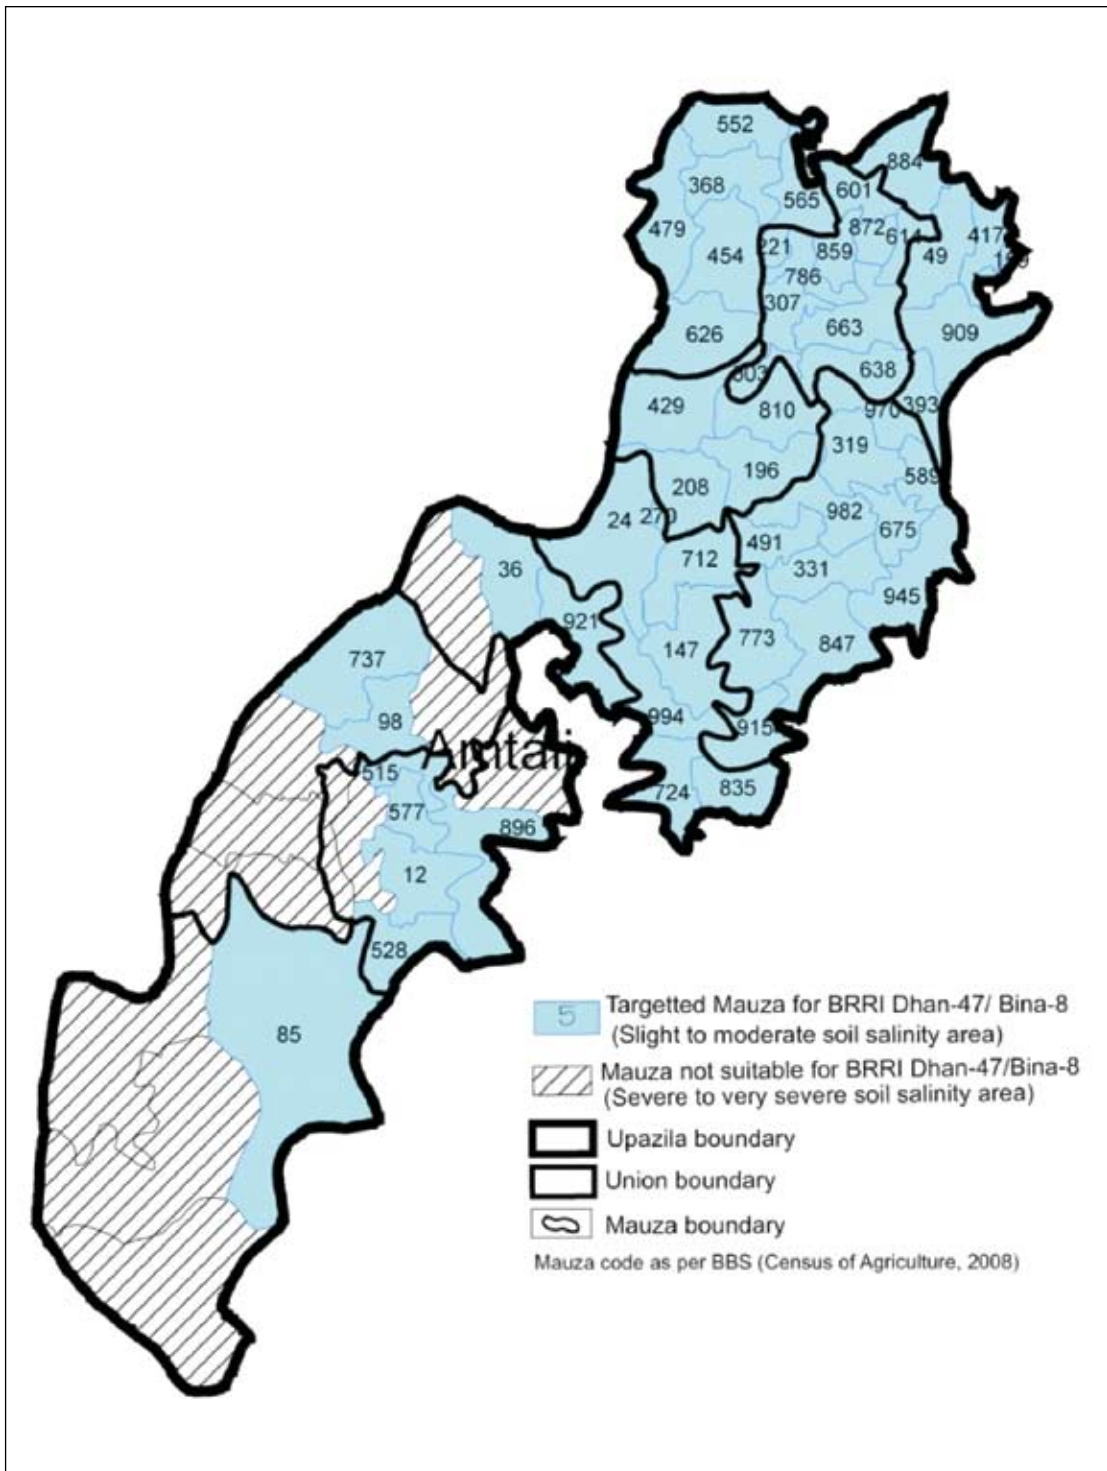

District Upazila	Union Mauza Name	Mauza Code	No. of Mauza Upazila- wise
Patharghata	Dakshin Kalikabari	421	29
	Gabtali	455	
	Sarishamuri	910	
	Char Duanti Char Duanti	178	
	Chhota Tengra	255	
	Dakshin Jhan Para	280	
	Gabbaria	306	
	Hogla Pasha	433	
	Matherkhal	739	
	Saherabad	943	
	Tafalbaria	969	
	Kakchira Bain Chutki	51	
	Kakchira	484	
	Rupdon	918	
	Kalmegha Kalipur (Part)	535	
	Kalmegha	561	
	Kanthaltali Kalibari (Part)	510	
	Kanthaltali	586	
	Kiranpur	612	
	Taluk Char Duani	994	
Nachna Para Bara Tengra	102		
Baraitala	127		
Hatempur	408		

District Upazila	Union Mauza Name	Mauza Code	No. of Mauza Upazila- wise
	Jhan Para	459	
	Koralia	637	
	Manikkhali	714	
	Nachna Para	765	
	Nij Lathimara	790	
	Raihanpur Betmor	153	
	Lemua (Part)	663	
	Madartali	688	
	Raihanpur	867	

Map 4.10 Amtali Upazila, Barguna District