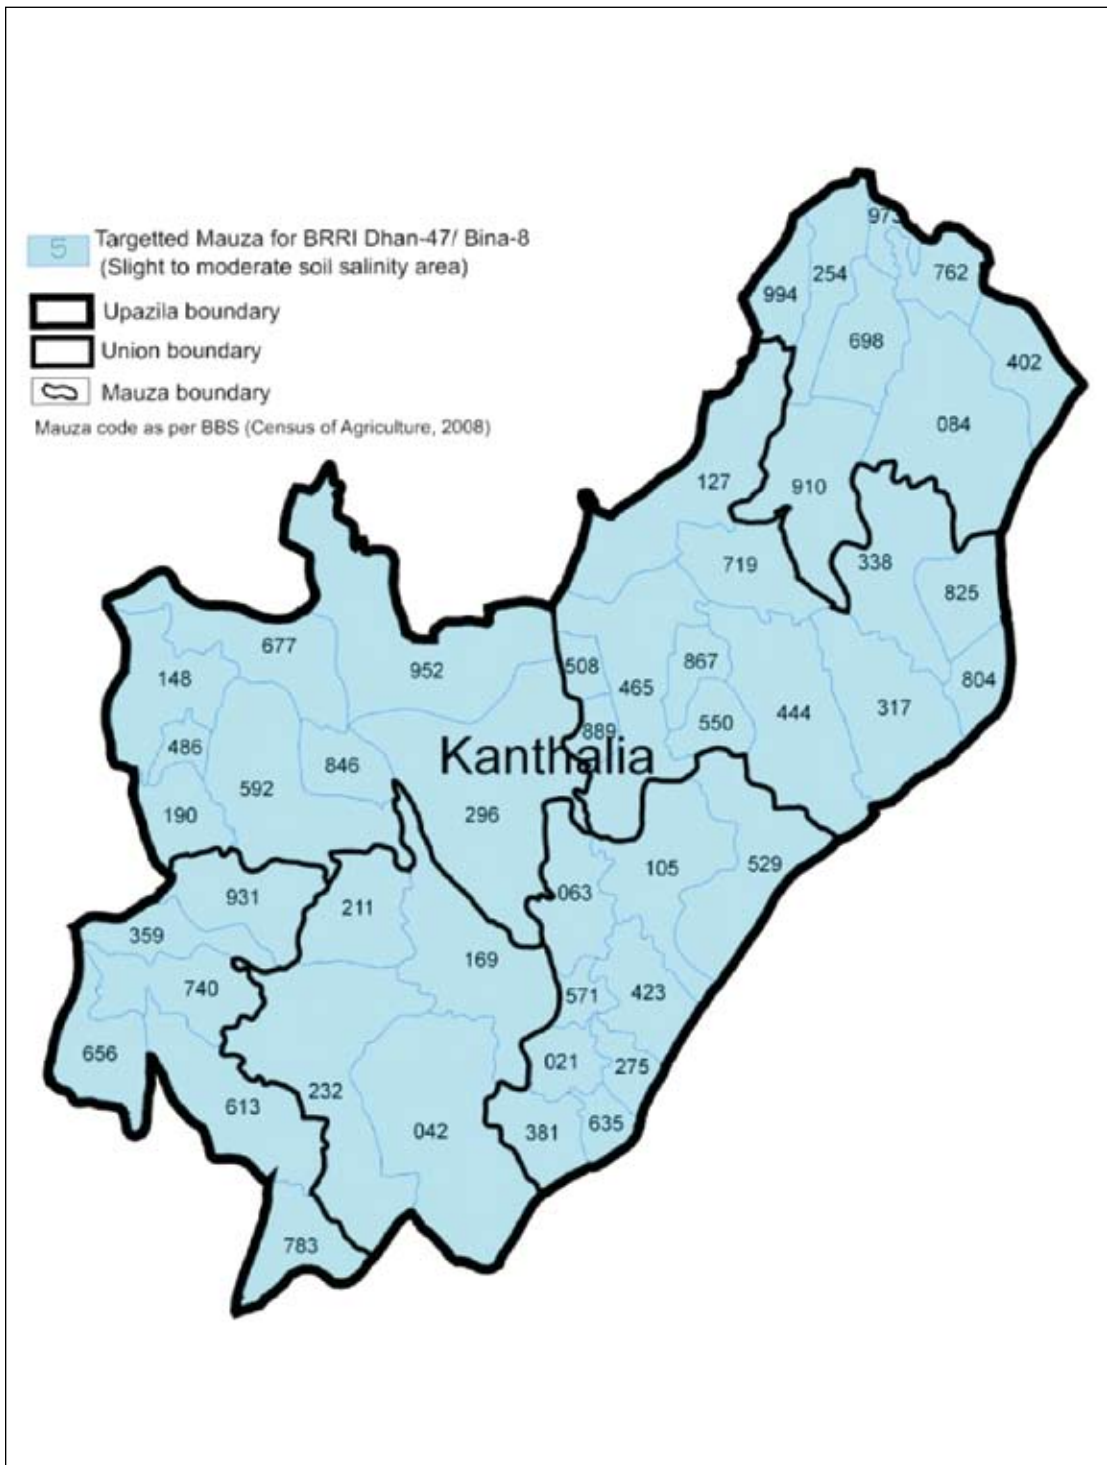

Map 4.35 Kanthalia Upazila, Jhalokati District