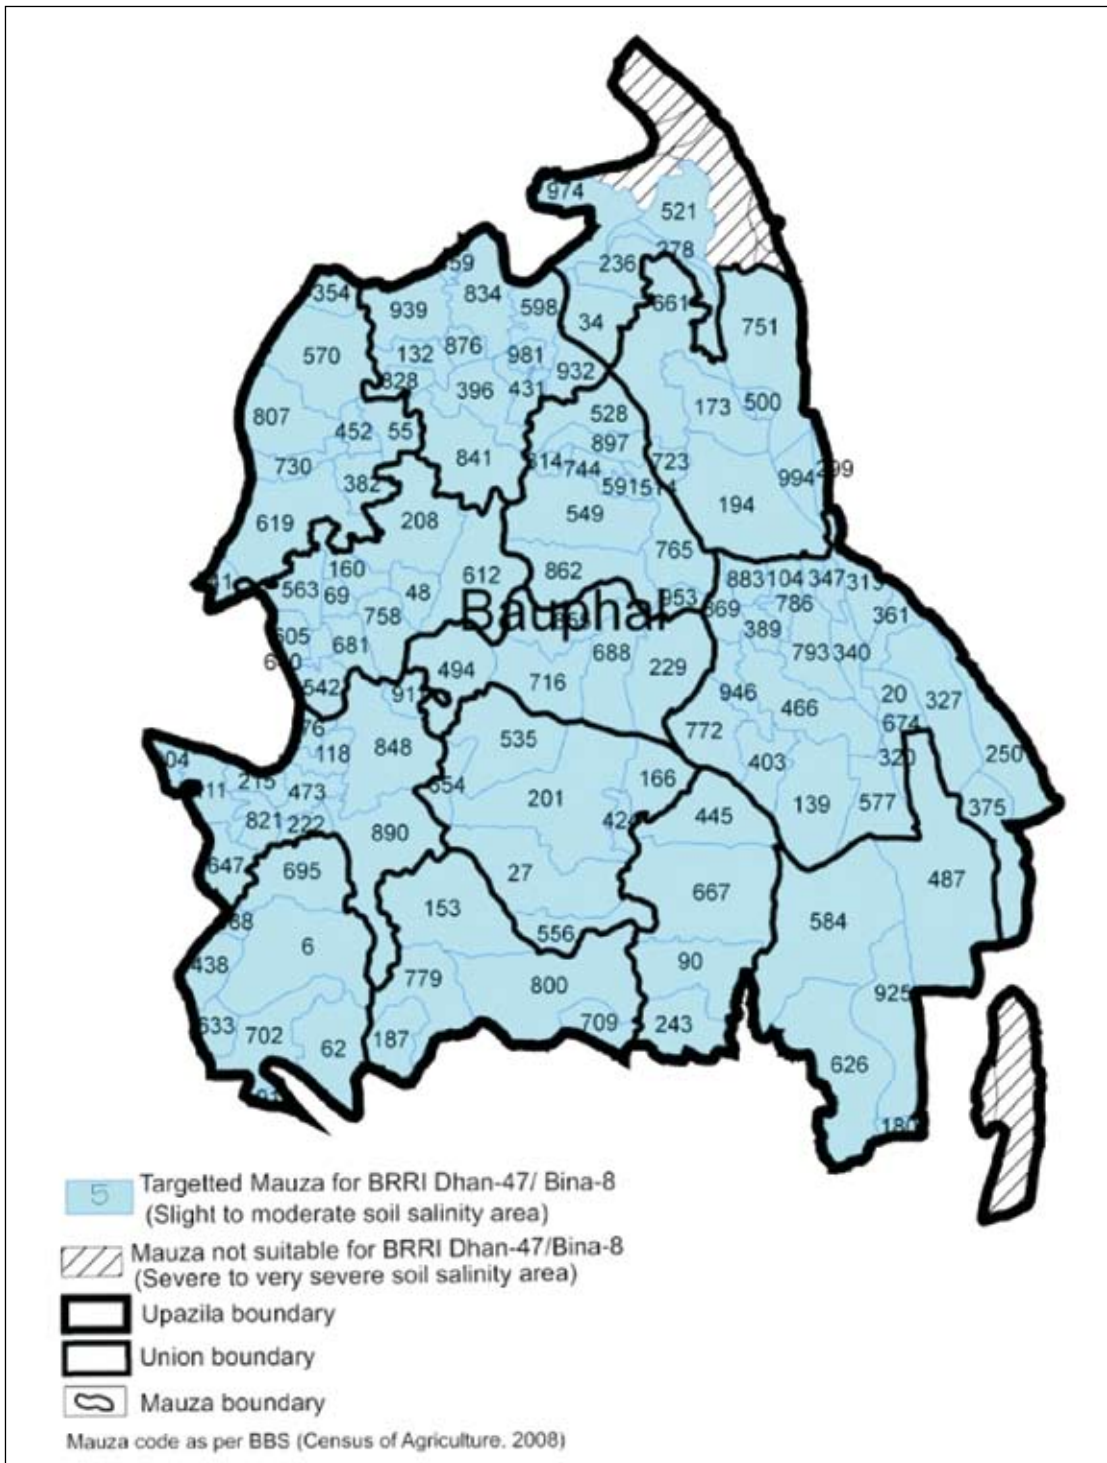

Map 4.48 Bauphal Upazila, Patuakhali District