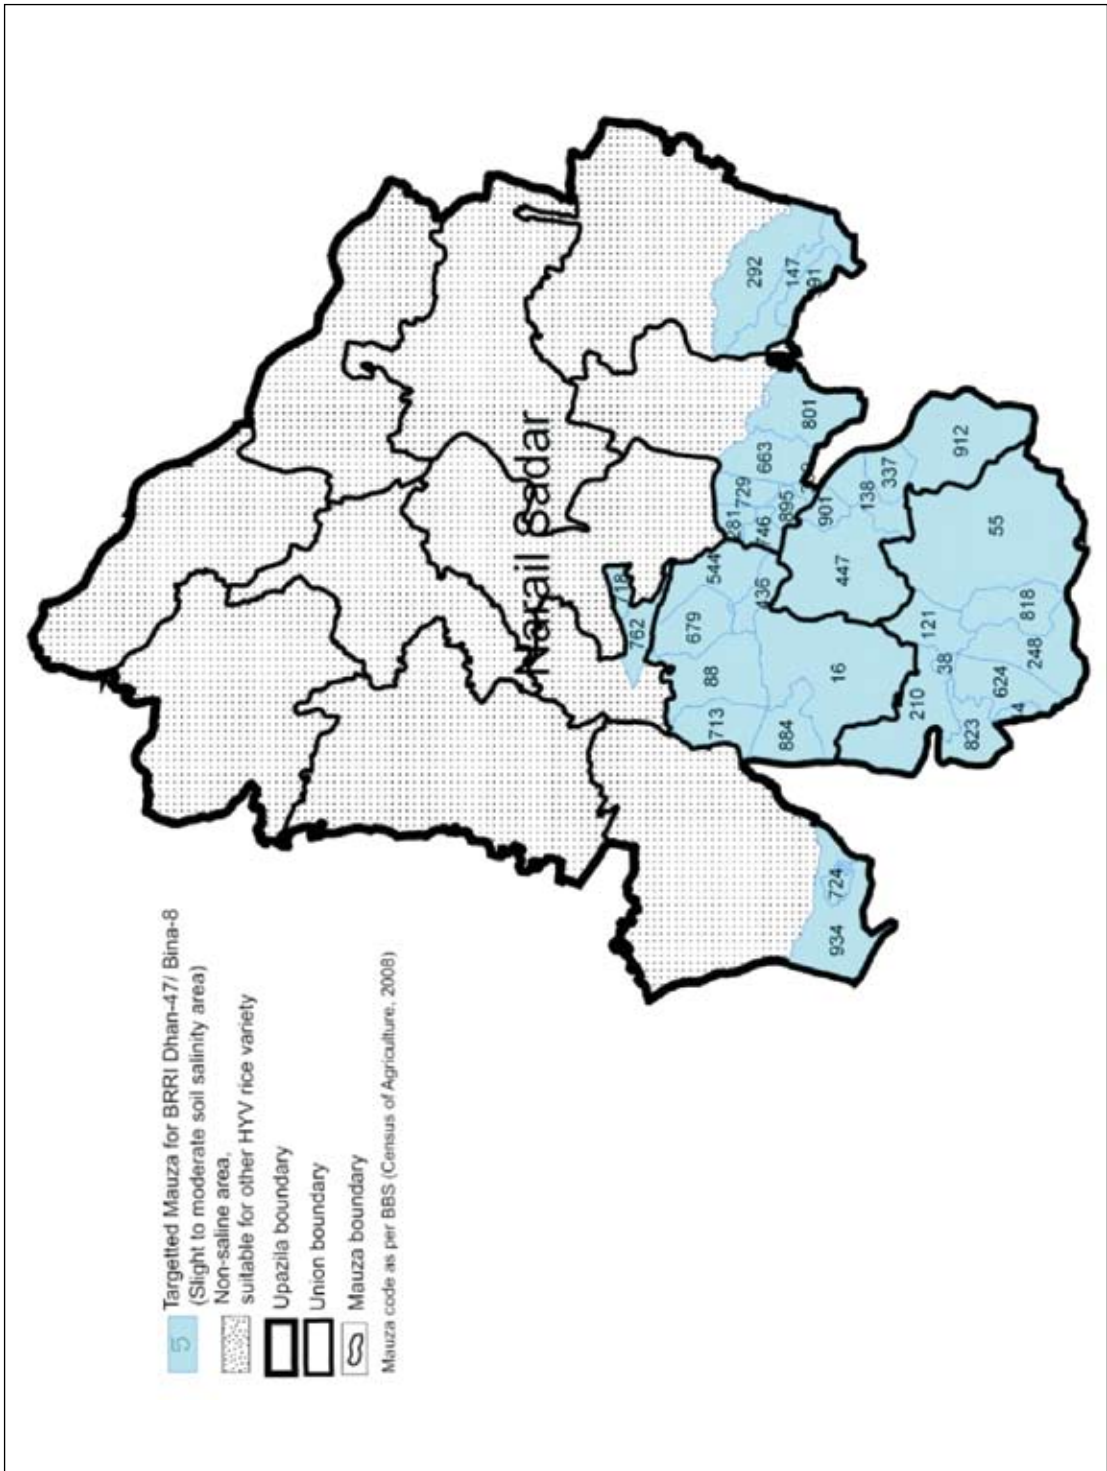

Table 4 Contd... Patuakhali District

Map 4.47 Narail Sadar Upazila, Narail District

Table 4 Contd... Patuakhali District

District Upazila	Union Mauza Name	Mauza Code	No. of Mauza Upazila- wise	
Patuakhali Bauphal	Adabaria		123	
	Adabaria	6		
	Atashkhali	62		
	Dakshin Lakshmipasha	438		
	Kashipur	633		
	Madhabpur (Part)	695		
	Mahasradhi	702		
	Sapleza	918		
	Uttar Lakshmipasha	988		
	Baga			
	Baga	76		
	Bamnikati	111		
	Banajora	118		
	Chabua	215		
	Chandpal	222		
	Dhaurabhanga	473		
	Kaukhali	647		
	Paschim Kayna	821		
	Rajnagar	848		
	Sabupur	890		
	Sannyasikanda	904		
	Saplakhali	911		
	Bauphal			
	Alipura	27		
	Bauphal	166		
	Bil Bilas	201		

District Upazila	Union Mauza Name	Mauza Code	No. of Mauza Upazila- wise
	Dakshin Hosnabad	424	
	Gosinga	535	
	Jauta	556	
	Kayna	654	
	Daspara		
	Bahir Daspara	90	
	Char Algi	243	
	Daspara	445	
	Khajurbaria	667	
	Dhulia		
	Aloki Chandkati	34	
	Chandkati	236	
	Char Chandkati	278	
	Ghurchakati	521	
	Uttar Hosnabad	974	
	Kalaiya		
	Baze Sandwip	180	
	Diarakachua	487	
	Kalalya	584	
	Karpurkati	626	
	Saula	925	
	Kalisuri		
	Bara Arainad	132	
	Chhitka	396	
	Dakshin Kabirkati	431	

Contd ...