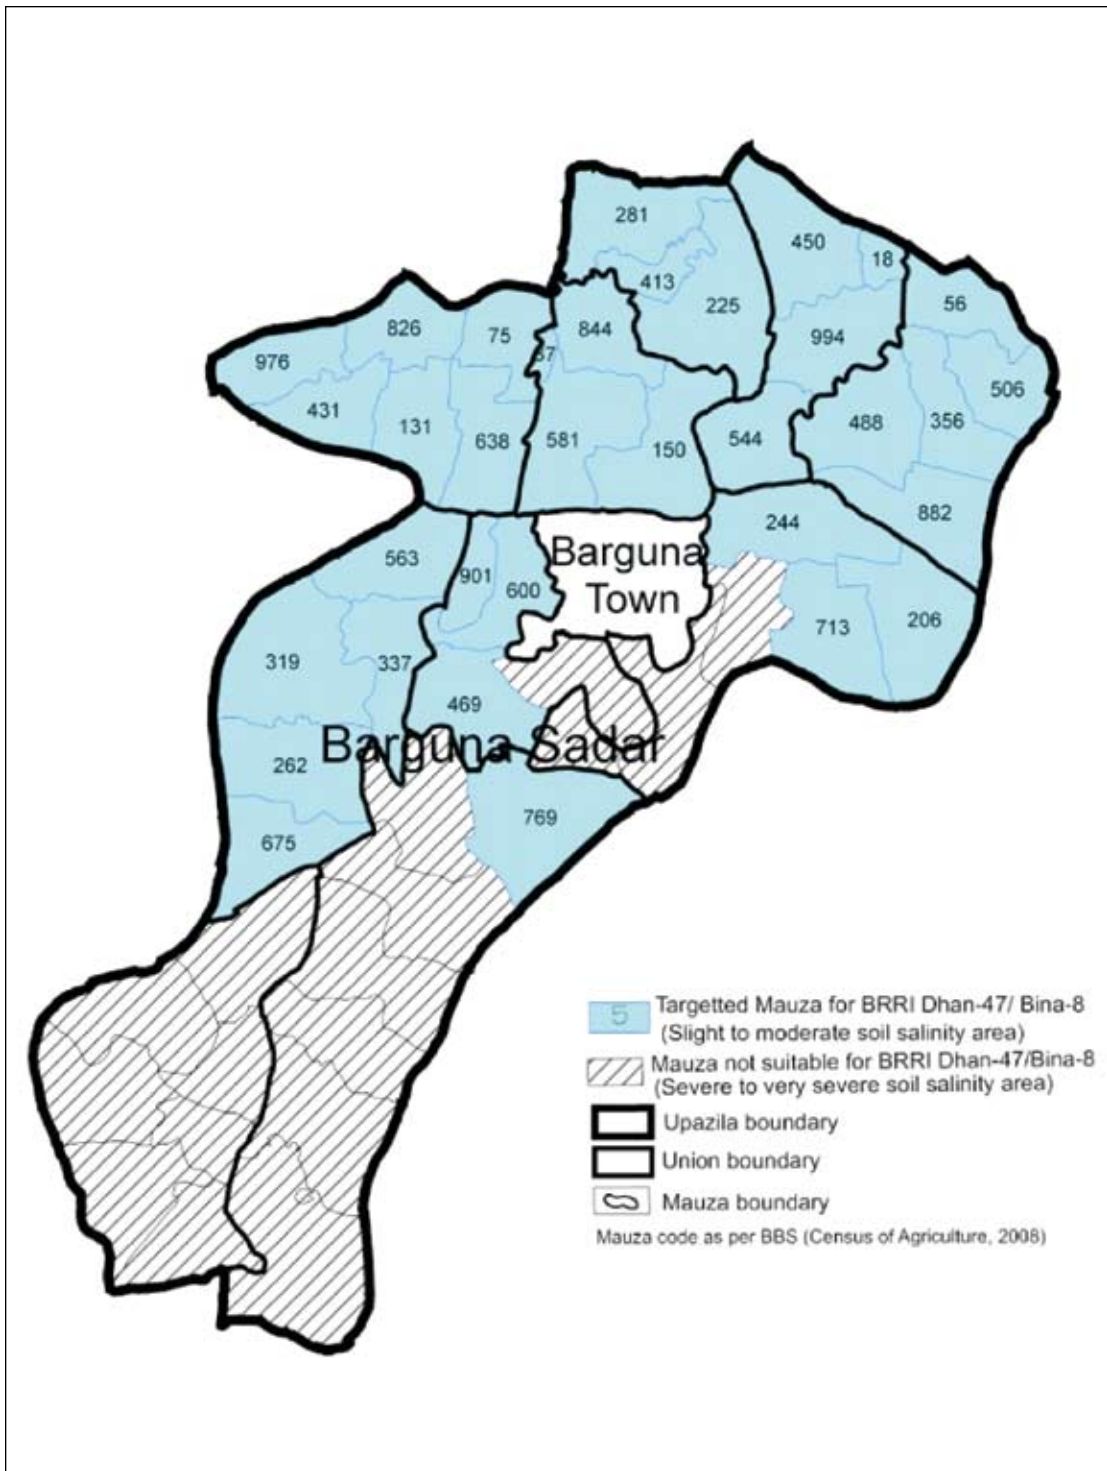

Map 4.12 Barguna Sadar Upazila, Barguna District