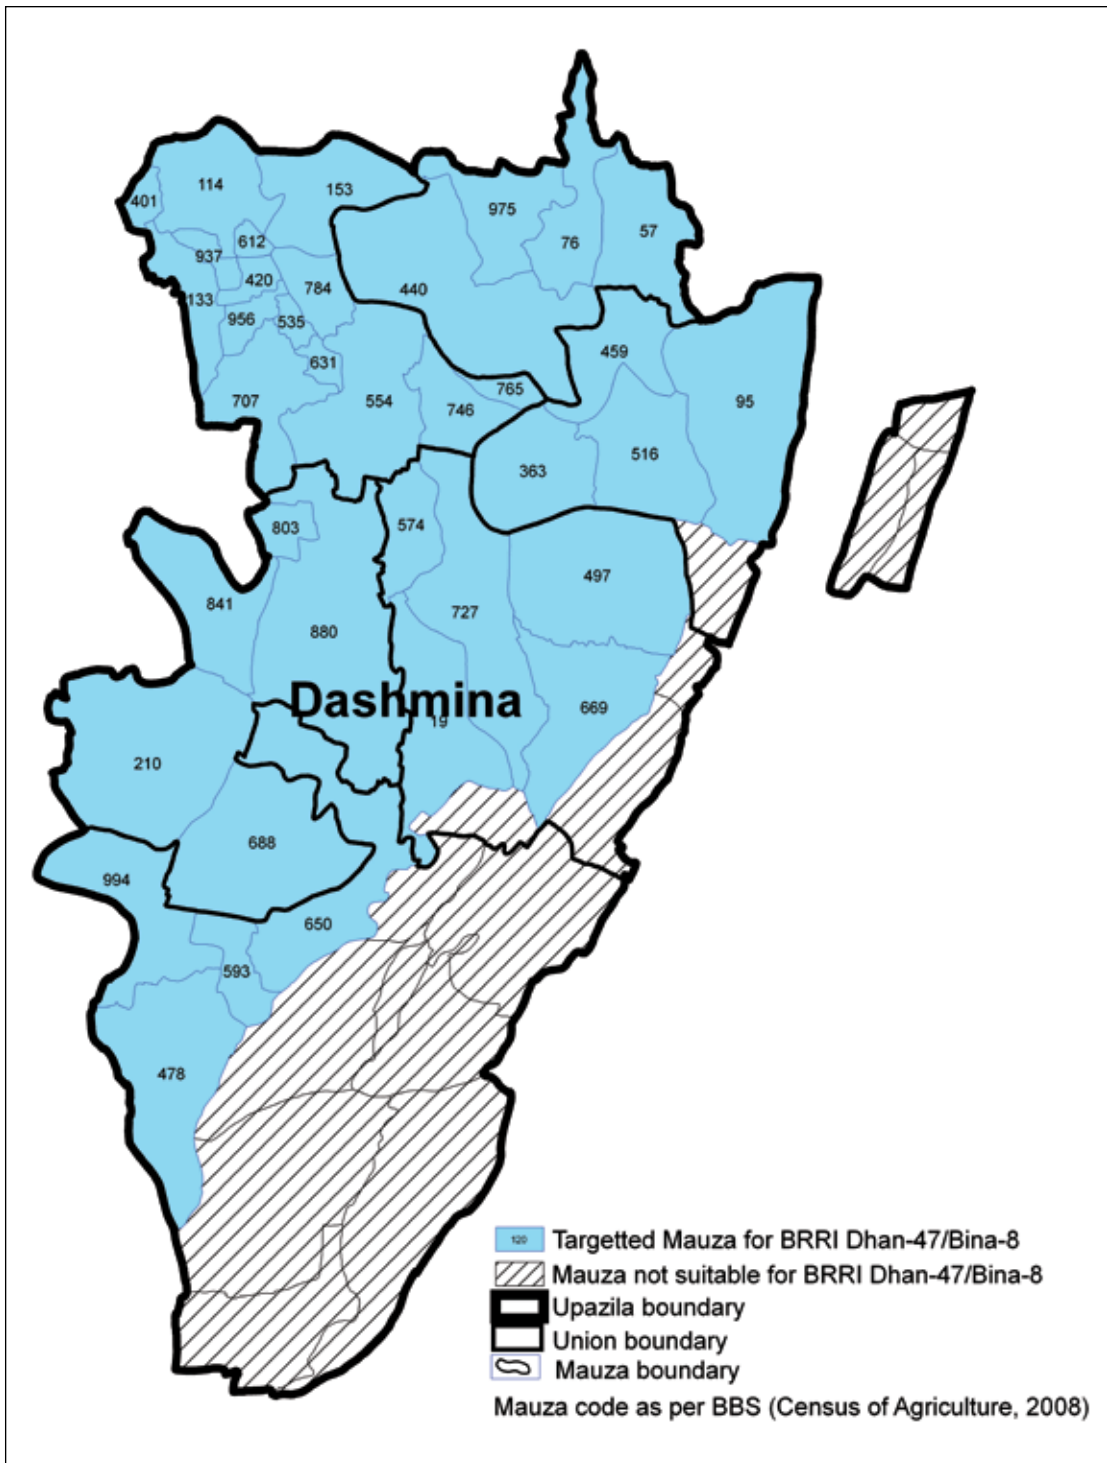

Map 4.49 Dashmina Upazila, Patuakhali District