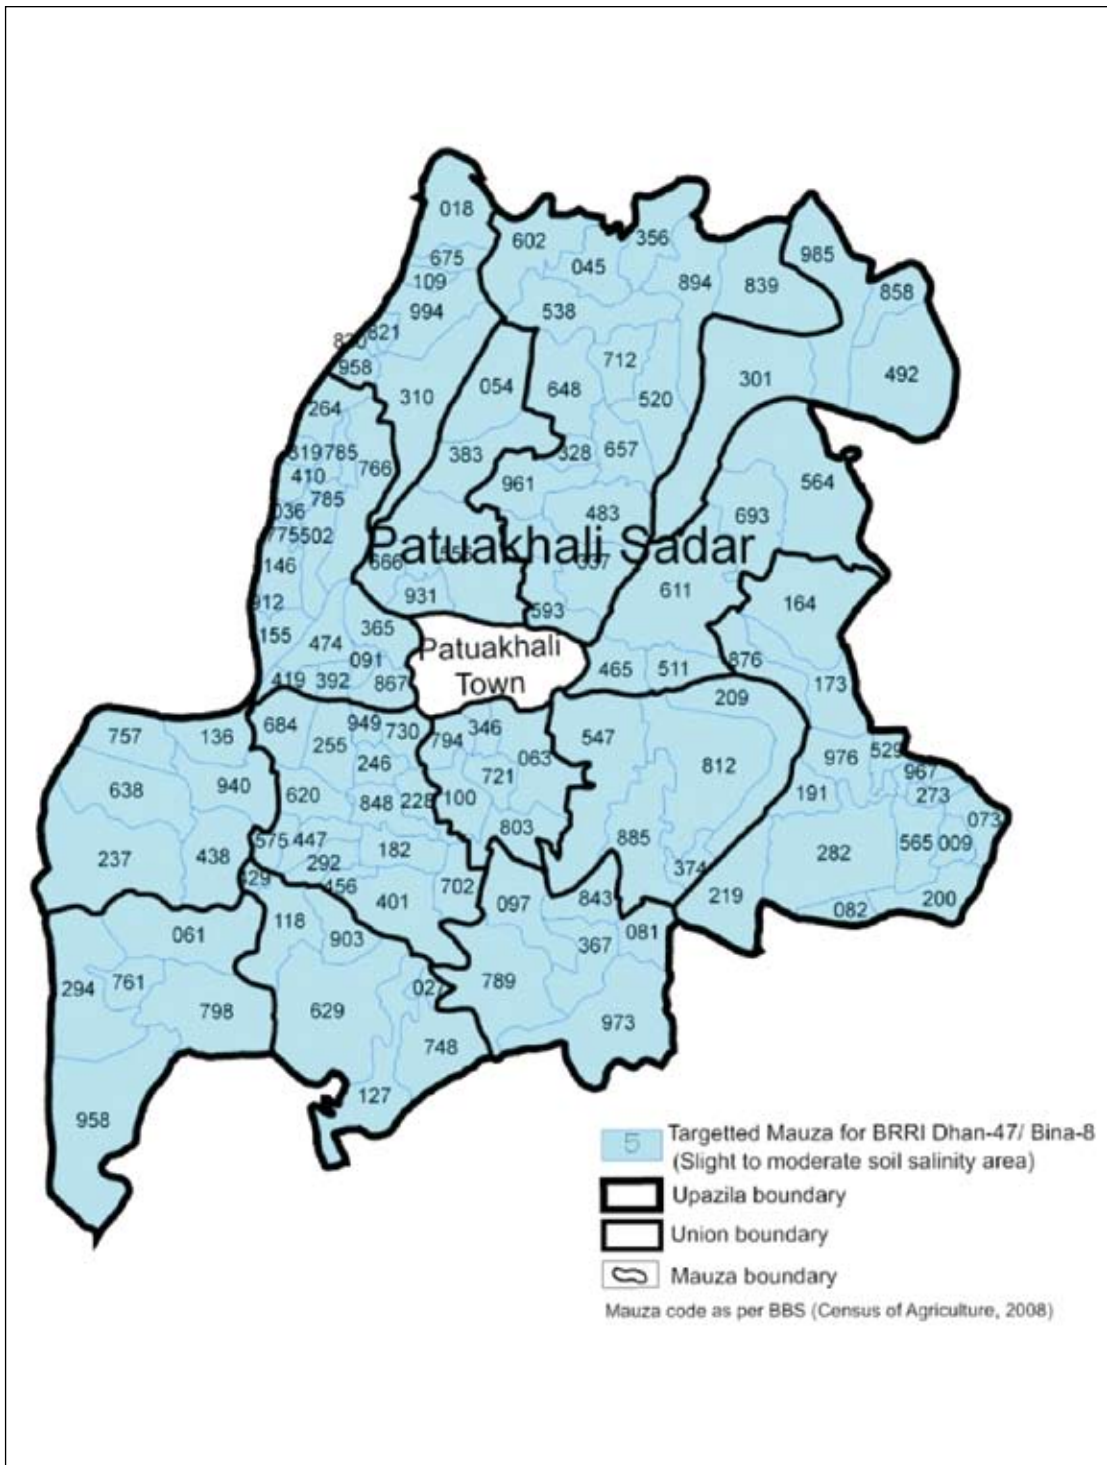

Table 4 Contd... Pirojpur District

Map 4.53 Patuakhali Sadar Upazila, Patuakhali District

Table 4 Contd... Pirojpur District

District Upazila	Union Mauza Name	Mauza Code	No. of Mauza Upazila- wise
Pirojpur Bhandaria	Bhandaria	80	37
	Dakshin Bhitabaria	215	
	Gazipur	349	
	Kanua	510	
	Lakshmipura	537	
	Medirabad Tarabunia	618	
	Shialkati	887	
	Uttar Bhitabaria	994	
	Dhaoa	295	
	Purba Pasuribunia	806	
	Rajapasha	860	
	Gauripur		
	Dakshin Charail	242	
	Gauripur	389	
	Madhabpura	564	
	Matibhanga	591	
	Nalbania (New Nalbunia)	672	
	Nayakhali	699	
	Paikkhali	726	
	Patlakhali	779	
	Radhanagar	833	
	Sreepur	914	
	Tewaripur	968	

District Upazila	Union Mauza Name	Mauza Code	No. of Mauza Upazila- wise	
	Ikri		45	
	Atarkhali	26		
	Betagi Singhakhali	53		
	Bothla	107		
	Ikri	430		
	Paschim Pasuribunia	752		
	Nudmulla			
	Char Khali	134		
	Chauaria	161		
	Chingaria Bhitabaria	188		
	Dakshin Shialkati	268		
	Hetalia	403		
	Nudmulla	645		
	Telikhali			
	Golbunia	376		
	Junia	457		
	Junia Haripagla	484		
	Telikhali	941		
	Kawkhali	Amrajuri		
Amrajuri	43			
Asoa	64			
Gandharba	432			
Gopalpur	475			
Harindhara	519			
Purba Amrajuri	821			
Sonakur	951			

Contd ...