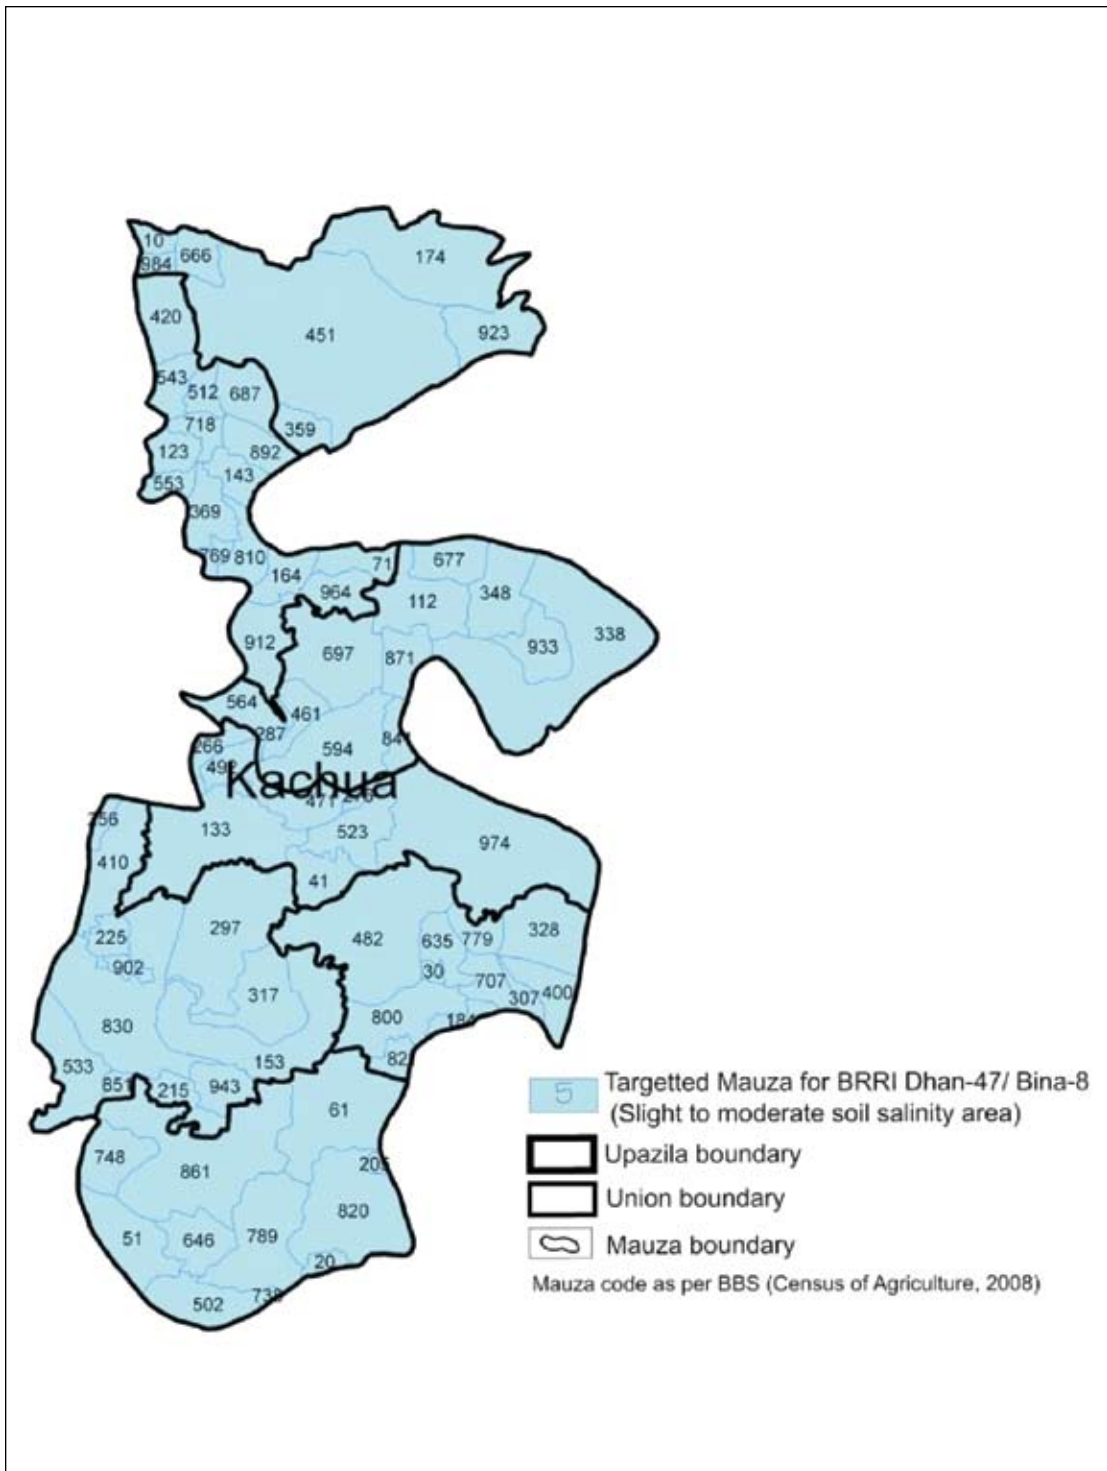

Map 4.4 Kachua Upazila, Bagerhat District